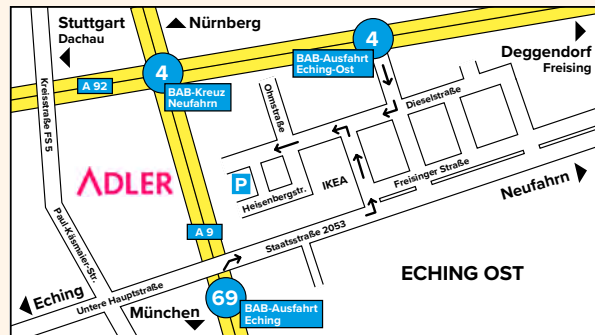

## Wir freuen uns auf Sie!

Das Gruppenservice-Team der ADLER Filiale Eching:

☎ 08165 64766-0

@ grs01003@adler.de

Gruppen-Erlebnis-Shopping bei ADLER:

**Heisenbergstr. 6,  
85386 Eching**

Weitere Infos online unter: