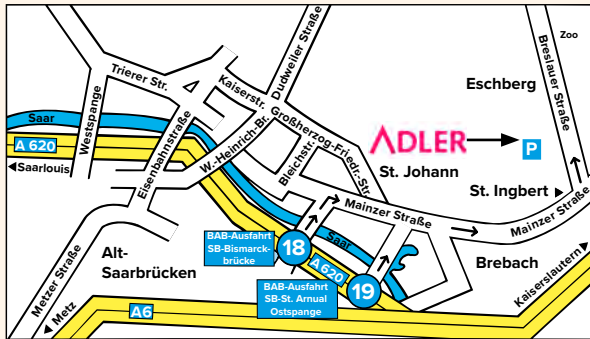

☎ +49 681 98845-19 oder -0

@ grs01007@adler.de

Gruppen-Erlebnis-Shopping bei ADLER:

im Saarbasar

Nähe Saarbrücker Zoo

66121 Saarbrücken

Weitere Infos online unter:

www.adlermode-unternehmen.com/filial-busreisen